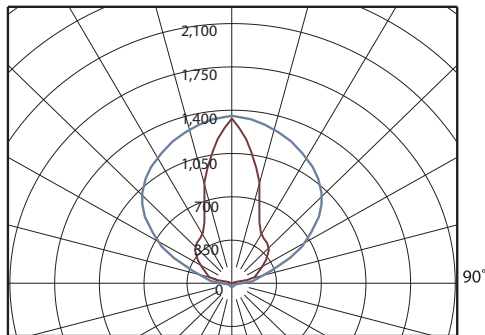

CONFIGURATIONS			
Length	Input Watts	Lumen Output	Lumen Efficiency
2	22W	2060	93.68 lm/W
	30W	2810	93.68 lm/W
4	40W	3747	93.68 lm/W
	60W	5620	93.68 lm/W
8	80W	7494	93.68 lm/W
	120W	11241	93.68 lm/W

SDM OPTION			
Length	Input Watts	Lumen Output	Lumen Efficiency
2	27W	2410	89.3 lm/W
4	42W	3749	89.3 lm/W
	56W	4999	89.3 lm/W
8	84W	7498	89.3 lm/W
	112W	9998	89.3 lm/W

: Based on 5000K.

Distribution Data (11113-4-56W)

Polar Candela Distribution

Illuminance at a Distance