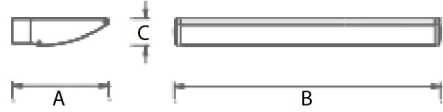

SIZE

W 8.66" x L 47.24" x D 2.36"

W 8.66" x L 23.62" x D 2.36"

Listings:

Width(A)	Length(B)	Depth(C)
8.66"	47.24"	2.36"
8.66"	23.62"	2.36"

Ordering Information:

Example: (6011-1-28-UNV)

Model	# of Lamps	Lamp Type and Length	Voltage	Options
<input type="text" value="6011"/>	<input type="text" value="1 1 Lamp"/>	<input l"="" type="text" value="24 24W T5 HO, 23.62"/>	<input type="text" value="UNV 120-277V"/>	<input type="text" value="DB<sup>1</sup> Dimmable Ballast"/>
		<input l"="" type="text" value="28 28W T5, 47.24"/>		<input type="text" value="EM<sup>1</sup> Emergency"/>
		<input l"="" type="text" value="54 54W T5 HO, 47.24"/>		