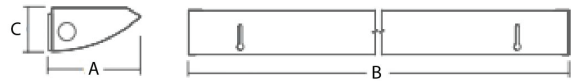

SIZE

W 5.31" x L 25.19" x D 2.75"

W 5.31" x L 49.21" x D 2.75"

Listings:

Width(A)	Length(B)	Depth(C)
5.31"	25.19"	2.75"
5.31"	49.21"	2.75"

Ordering Information:

Example: (6010-1-24-UNV)

Model	# of Lamps	Lamp Type and Length	Voltage	Options
<input type="text" value="6010"/>	<input type="text" value="1"/> 1 Lamps	<input type="text" value="24"/> 24W T5 HO, 25.19" L	<input type="text" value="UNV"/> 120-277V	<input type="text" value="DB<sup>1</sup> Dimmable Ballast"/>
		<input type="text" value="32"/> 32W T8, 49.21" L		<input type="text" value="EM<sup>1</sup> Emergency"/>
		<input type="text" value="54"/> 54W T5 HO, 49.21" L		