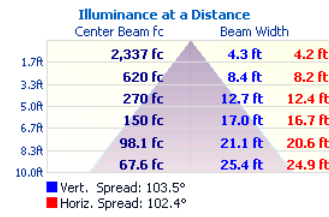

14141-130-2