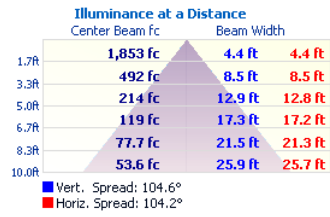

PHOTOMETRICS

14141-105-2