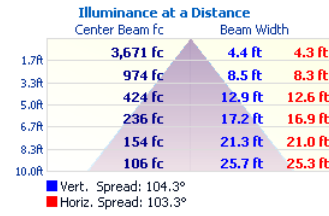

## LUMEN CHART

Wattage	No Lens Lumen	Clear Lens Lumen	Frosted Lens Lumen
105-2	15152 lm	14716 lm	14280 lm
130-2	18759 lm	18220 lm	17680 lm
155-2	22367 lm	21723 lm	21080 lm
170-2	24531 lm	23826 lm	23120 lm
210-2	30303 lm	29432 lm	28560 lm
255-4	36797 lm	35738 lm	34680 lm
300-4	43290 lm	42045 lm	40800 lm
400-4	57720 lm	56060 lm	54400 lm

## PHOTOMETRICS

14141-105-2

14141-130-2

14141-155-2

14141-170-2

14141-178-2

14141-210-2

14141-255-4