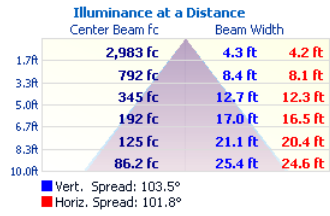

## LUMEN CHART

Wattage	No Lens Lumen	Clear Lens Lumen	Frosted Lens Lumen
105-2	15152 lm	14716 lm	14280 lm
130-2	18759 lm	18220 lm	17680 lm
155-2	22367 lm	21723 lm	21080 lm
170-2	24531 lm	23826 lm	23120 lm
210-2	30303 lm	29432 lm	28560 lm
255-4	36797 lm	35738 lm	34680 lm
300-4	43290 lm	42045 lm	40800 lm
400-4	57720 lm	56060 lm	54400 lm

## PHOTOMETRICS

14141-105-2

14141-130-2

14141-155-2

14141-170-2

14141-178-2

14141-210-2

14141-255-4