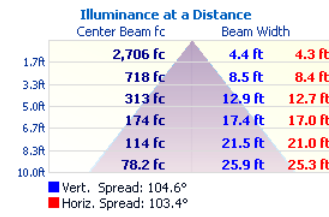

## LUMEN CHART

Wattage	No Lens Lumen	Clear Lens Lumen	Frosted Lens Lumen
105-2	15152 lm	14716 lm	14280 lm
130-2	18759 lm	18220 lm	17680 lm
155-2	22367 lm	21723 lm	21080 lm
170-2	24531 lm	23826 lm	23120 lm
210-2	30303 lm	29432 lm	28560 lm
255-4	36797 lm	35738 lm	34680 lm
300-4	43290 lm	42045 lm	40800 lm
400-4	57720 lm	56060 lm	54400 lm

## PHOTOMETRICS

14141-105-2

14141-130-2

14141-155-2

14141-170-2

14141-178-2

14141-210-2

14141-255-4