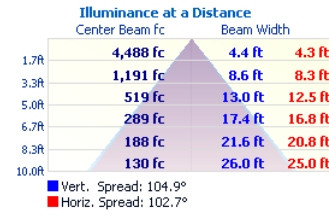

## LUMEN CHART

Wattage	No Lens Lumen	Clear Lens Lumen	Frosted Lens Lumen
105-2	15152 lm	14716 lm	14280 lm
130-2	18759 lm	18220 lm	17680 lm
155-2	22367 lm	21723 lm	21080 lm
170-2	24531 lm	23826 lm	23120 lm
210-2	30303 lm	29432 lm	28560 lm
255-4	36797 lm	35738 lm	34680 lm
300-4	43290 lm	42045 lm	40800 lm
400-4	57720 lm	56060 lm	54400 lm

## PHOTOMETRICS

14141-105-2

14141-130-2

14141-155-2

14141-170-2

14141-178-2

14141-210-2

14141-255-4