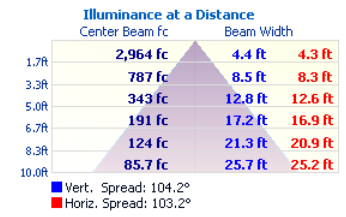

## LUMEN CHART

Wattage	No Lens Lumen	Clear Lens Lumen	Frosted Lens Lumen
105-2	15152 lm	14716 lm	14280 lm
130-2	18759 lm	18220 lm	17680 lm
155-2	22367 lm	21723 lm	21080 lm
170-2	24531 lm	23826 lm	23120 lm
210-2	30303 lm	29432 lm	28560 lm
255-4	36797 lm	35738 lm	34680 lm
300-4	43290 lm	42045 lm	40800 lm
400-4	57720 lm	56060 lm	54400 lm

## PHOTOMETRICS

14141-105-2

14141-130-2

14141-155-2

14141-170-2

14141-178-2

14141-210-2

14141-255-4