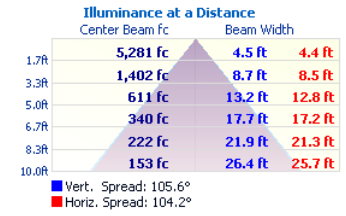

14141-300-4