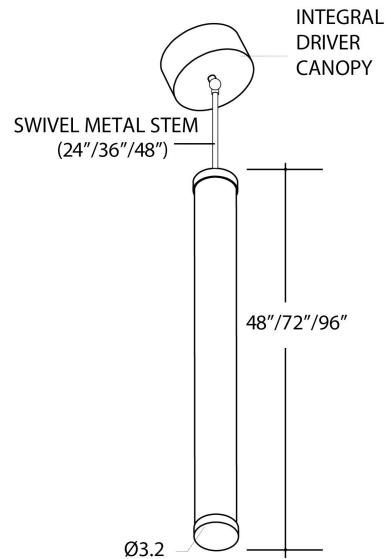

### FEATURES

**4 FT - L 48" x D 3.2"**

**6 FT - L 72" x D 3.2"**

**8 FT - L 96" x D 3.2"**

**Mounting:** Swivel Metal Stem

*Available in 24" / 36" / 48"*

**Canopy:** Integral Driver Included

**Lens:** 360° Diffused Illumination

### Ordering Information:

Example: (12143-4-25W-30K-WH-24ST)

Model	Length   Wattage   Lumens	Color Temp	Finish	Mounting	Options
<input type="text" value="12143"/>	<input type="text" value="4-25W 4 FT / 25W / 2400 lms"/>	<input type="text" value="30K 3000K"/>	<input type="text" value="WH White"/>	<input stem"="" type="text" value="24ST 24"/>	<input type="text" value="ND Non-Dimming"/>
	<b>6-42W</b> 6 FT / 42W / 3600 lms	<b>35K</b> 3500K	<b>BK</b> Black	<b>36ST</b> 36" Stem	
	<b>8-50W</b> 8 FT / 50W / 4800 lms	<b>41K</b> 4100K	<b>SL</b> Silver	<b>48ST</b> 48" Stem	
			<b>BR</b> Bronze		