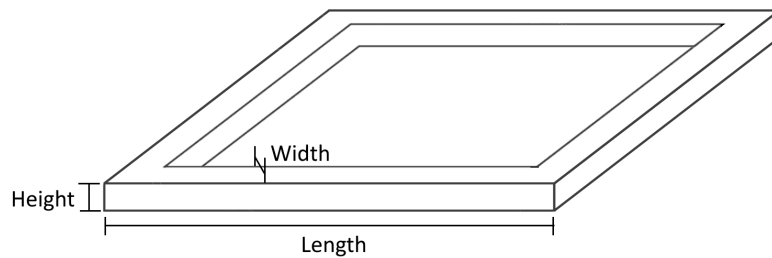

	Dimensions				
	2x2	3x3	4x4	6x6	8x8
Length	24"	36"	48"	72"	96"
Width	2.5"	2.5"	2.5"	2.5"	2.5"
Height	4"	4"	4"	4"	4"

	Triac	ELV	0-10V
	TG-600P LG-600P TGCL-153P DV-600P DVCL-153P S-603PG CT-103P S-600P	DVELV-303P SELV-300P MAELV-600 FAELV-500	NTSTV NFTV DVSTV
	6161 6633-P 6683 6631-2 IPI06-1LZ	IPE04 VPE06-1LZ	IP710-DLZ