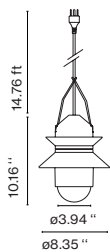

# Santorini Sputnik Estudio

marset

**Santorini**

**Garland connector**

**Canopy**

**Canopy IP65**

**Santorini**

- ⦿ E26 CFL TYPE A19 14W
- ⦿ E26 LED Type A19 8W