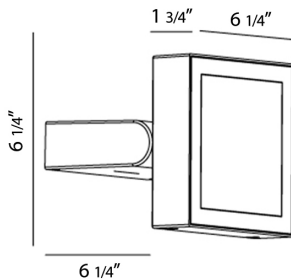

### Product Details

Item No.	:	28288-022
Finish	:	Graphite Grey
Shade	:	Frost Pc
Length	:	6.25"
Width	:	6.25"
Height	:	6.25"
Max Extension	:	8"
Est. Weight	:	5.28 lbs
IP Rating	:	65
Approval	:	cETLus

### TECHNICAL DETAILS

Canopy Length	:	5.88"
Canopy Width	:	1.48"
Beam Angle	:	49 degrees