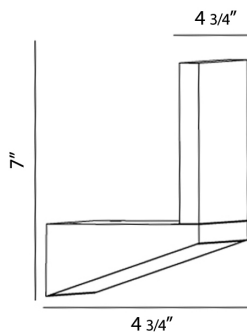

### Product Details

Item No.	:	28283-027
Finish	:	Graphite Grey
Shade	:	Frost Pc
Width	:	4.75"
Height	:	7"
Max Extension	:	4.75"
Est. Weight	:	2.45 lbs
IP Rating	:	54
Approval	:	cETLus

### TECHNICAL DETAILS

Canopy Length	:	4.52"
Canopy Width	:	4.56"
Beam Angle	:	93 degrees