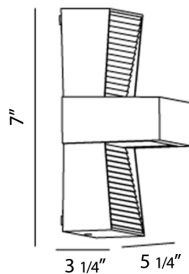

### Product Details

Item No.	:	28279-013
Finish	:	Marine Grey
Shade	:	Frost Pc
Width	:	5.25"
Height	:	7"
Max Extension	:	3.25"
Est. Weight	:	2.04 lbs
IP Rating	:	54
Approval	:	cETLus

### TECHNICAL DETAILS

Canopy Length	:	4.88"
Canopy Width	:	6.87"
Beam Angle	:	45 degrees