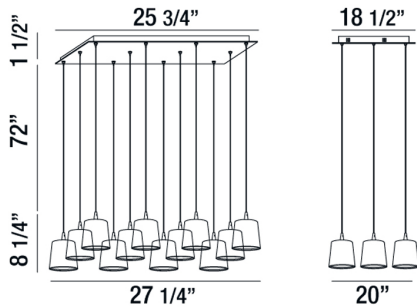

### Product Details

Item No.	:	28164-036
Finish	:	Grey
Shade	:	Frosted
Length	:	27.25"
Width	:	20"
Height	:	8.25"
Est. Weight	:	30.14 lbs
Approval	:	cETLus

### TECHNICAL DETAILS

Hanging Support Type	:	Wire
Wire Length	:	72"
Canopy Length	:	25.75"
Canopy Width	:	18.5"
Canopy Height	:	1.5"