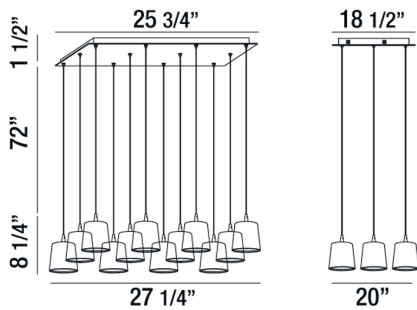

### Product Details

Item No.	:	28164-029
Finish	:	Black
Shade	:	Frosted
Length	:	27.25"
Width	:	20"
Height	:	8.25"
Est. Weight	:	30.14 lbs
Approval	:	cETLus

### TECHNICAL DETAILS

Hanging Support Type	:	Wire
Wire Length	:	72"
Canopy Length	:	25.75"
Canopy Width	:	18.5"
Canopy Height	:	1.5"