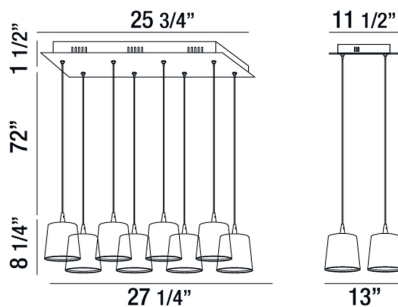

### Product Details

Item No.	:	28163-015
Finish	:	White
Shade	:	Frosted
Length	:	27.25"
Width	:	13"
Height	:	8.25"
Est. Weight	:	20.9 lbs
Approval	:	cETLus

### TECHNICAL DETAILS

Hanging Support Type	:	Wire
Wire Length	:	72"
Canopy Length	:	25.75"
Canopy Width	:	11.5"
Canopy Height	:	1.5"