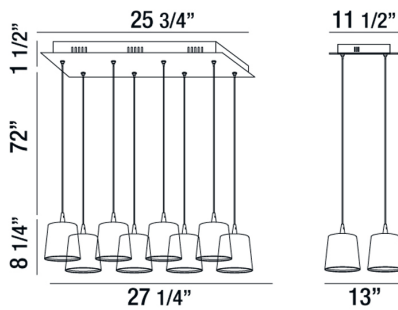

### Product Details

Item No.	:	28163-039
Finish	:	Grey
Shade	:	Frosted
Length	:	27.25"
Width	:	13"
Height	:	8.25"
Est. Weight	:	20.9 lbs
Approval	:	cETLus

### TECHNICAL DETAILS

Hanging Support Type	:	Wire
Wire Length	:	72"
Canopy Length	:	25.75"
Canopy Width	:	11.5"
Canopy Height	:	1.5"