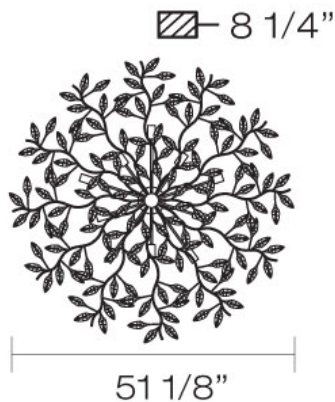

### Product Details

Item No.	:	19384-016
Finish	:	Chrome
Shade	:	Clear Crystal
Diameter	:	45"
Height	:	9"
Max Extension	:	9"
Est. Weight	:	24.29 lbs
Approval	:	cETLus

### TECHNICAL DETAILS

Power Wire Length	:	6"
Canopy Diameter	:	4.75"
Canopy Height	:	1.25"