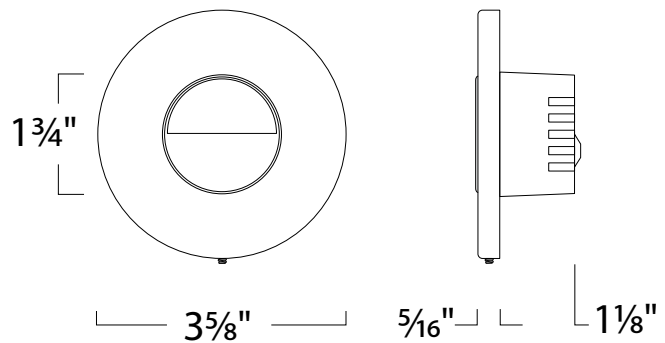

**DETAILS**

**Construction:** Seamless and screwless die cast aluminum faceplate

**Voltage:** 120V

**Wattage:** 3.5W

**Lumens:** 240 lms

**CRI:** 80+

**Life:** L70 50,000 hours

**Lamp Equivalent:** 10W Incandescent

**ORDERING INFORMATION** Example: ( 9056-W)

Model	Finish	Color Temperature	Option
<b>9056</b>	Ara	<b>28K</b>	<b>UB</b>
	<b>W</b>	White	Universal Bracket
	<b>B</b>	Black	
		<b>35K</b>	
		2850K	
		3500K	