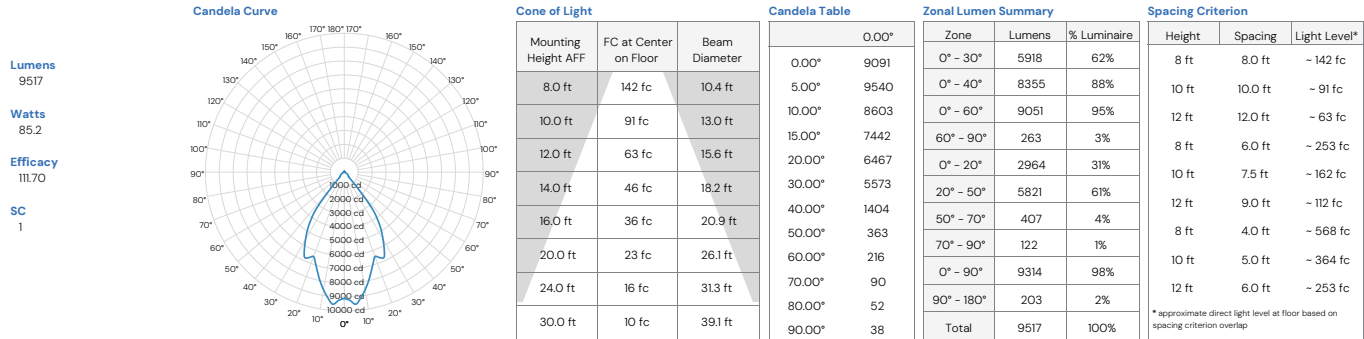

Polycarbonate

Size	Lumens	Wattage	Delivered Lumens	Lm/W	Flat Clear Lens (Lumens)	Flat Clear Lens (Lm/W)	Conical Lens (Lumens)	Conical Lens (Lm/W)
12-Inch	5000		5303	127.17	4605	110.43	4619	110.77
	6000		6363	133.12	5526	115.61	5543	115.96
	8000		7613	121.03	7368	117.14	7391	117.5
	10000		9571	111.7	9210	108.1	9238	108.43
	12000		10928	116.01	11052	117.32	11086	117.69
	15000		13660	121.96	13816	123.36	13858	123.73
16-Inch	5000	37	5101	137.86	4519	122.14	4292	116
	6000	42.3	6121	144.7	5423	128.2	5150	121.75
	8000	57.61	7895	137.04	7230	125.5	6867	119.2
	10000	85.2	9869	115.83	9038	118.14	8583	112.2
	12000	100	11842	118.42	10846	106.07	10300	103
	15000	112	14510	129.55	13557	121.04	13309	118.83
	20000	156	19347	124.02	18076	115.87	17746	113.76

12" PHOTOMETRY

Aluminum Shade 80°

Polycarbonate Shade 65°

Polycarbonate Shade - Flat Bottom Lens 65°

Polycarbonate Shade - Conical Lens 80°

MULTIPLIER

CRI	Multiplier	Kelvin	Multiplier
80	1	3000K	0.975
90	0.84	3500K	1
		4000K	1.035
		5000K	1.098