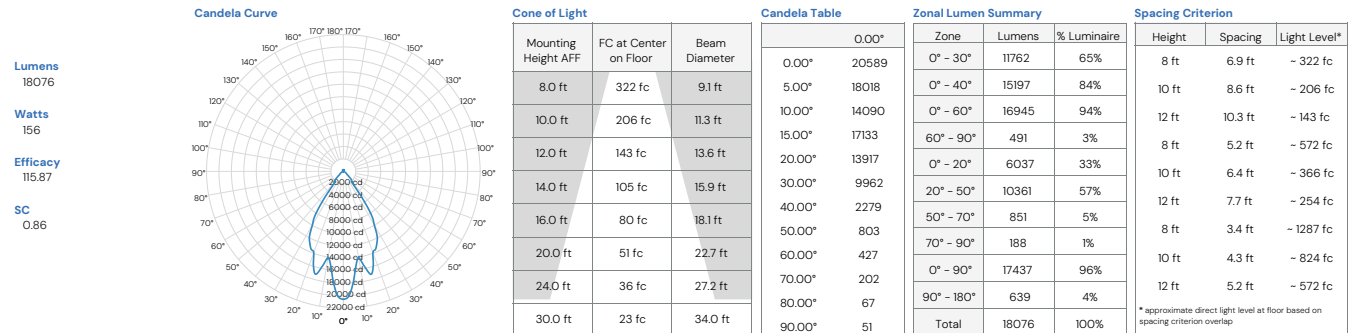

Polycarbonate

Size	Lumens	Wattage	Delivered Lumens	Lm/W	Flat Clear Lens (Lumens)	Flat Clear Lens (Lm/W)	Conical Lens (Lumens)	Conical Lens (Lm/W)
12-Inch	5000		5303	127.17	4605	110.43	4619	110.77
	6000		6363	133.12	5526	115.61	5543	115.96
	8000		7613	121.03	7368	117.14	7391	117.5
	10000		9571	111.7	9210	108.1	9238	108.43
	12000		10928	116.01	11052	117.32	11086	117.69
	15000		13660	121.96	13816	123.36	13858	123.73
16-Inch	5000	37	5101	137.86	4519	122.14	4292	116
	6000	42.3	6121	144.7	5423	128.2	5150	121.75
	8000	57.61	7895	137.04	7230	125.5	6867	119.2
	10000	85.2	9869	115.83	9038	118.14	8583	112.2
	12000	100	11842	118.42	10846	106.07	10300	103
	15000	112	14510	129.55	13557	121.04	13309	118.83
	20000	156	19347	124.02	18076	115.87	17746	113.76

12" PHOTOMETRY

Aluminum Shade 80°

Polycarbonate Shade 65°

Polycarbonate Shade - Flat Bottom Lens 65°

Polycarbonate Shade - Conical Lens 80°

MULTIPLIER

CRI	Multiplier	Kelvin	Multiplier
80	1	3000K	0.975
90	0.84	3500K	1
		4000K	1.035
		5000K	1.098

16" PHOTOMETRY

Aluminum Shade 70°

Polycarbonate Shade 60°

Polycarbonate Shade - Flat Bottom Lens 60°

Polycarbonate Shade - Conical Lens 80°

MULTIPLIER

CRI	Multiplier	Kelvin	Multiplier
80	1	3000K	0.975
90	0.84	3500K	1
		4000K	1.035
		5000K	1.098