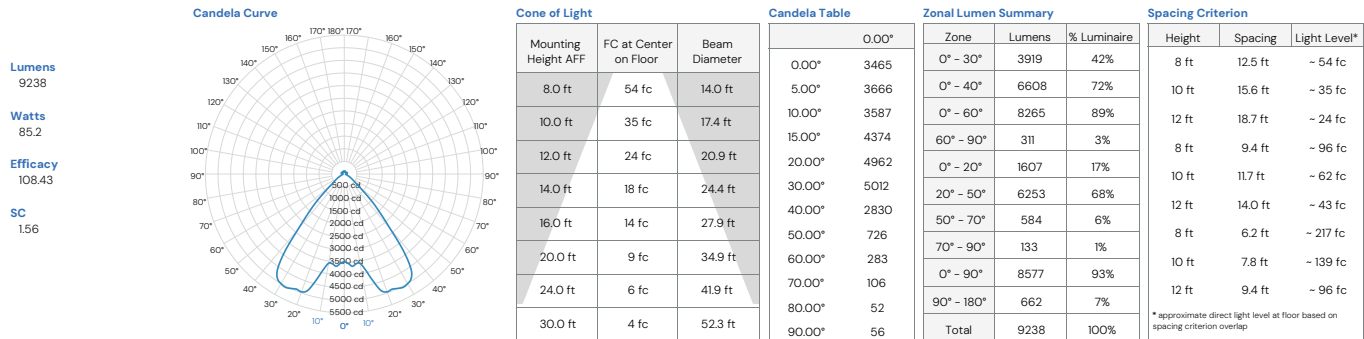

Polycarbonate

Size	Lumens	Wattage	Delivered Lumens	Lm/W	Flat Clear Lens (Lumens)	Flat Clear Lens (Lm/W)	Conical Lens (Lumens)	Conical Lens (Lm/W)
12-Inch	5000		5303	127.17	4605	110.43	4619	110.77
	6000		6363	133.12	5526	115.61	5543	115.96
	8000		7613	121.03	7368	117.14	7391	117.5
	10000		9571	111.7	9210	108.1	9238	108.43
	12000		10928	116.01	11052	117.32	11086	117.69
	15000		13660	121.96	13816	123.36	13858	123.73
16-Inch	5000	37	5101	137.86	4519	122.14	4292	116
	6000	42.3	6121	144.7	5423	128.2	5150	121.75
	8000	57.61	7895	137.04	7230	125.5	6867	119.2
	10000	85.2	9869	115.83	9038	118.14	8583	112.2
	12000	100	11842	118.42	10846	106.07	10300	103
	15000	112	14510	129.55	13557	121.04	13309	118.83
	20000	156	19347	124.02	18076	115.87	17746	113.76

12" PHOTOMETRY

Aluminum Shade 80°

Polycarbonate Shade 65°

Polycarbonate Shade - Flat Bottom Lens 65°

Polycarbonate Shade - Conical Lens 80°

MULTIPLIER

CRI	Multiplier	Kelvin	Multiplier
80	1	3000K	0.975
90	0.84	3500K	1
		4000K	1.035
		5000K	1.098

16" PHOTOMETRY

Aluminum Shade 70°

Polycarbonate Shade 60°

Polycarbonate Shade - Flat Bottom Lens 60°

Polycarbonate Shade - Conical Lens 80°

MULTIPLIER

CRI	Multiplier	Kelvin	Multiplier
80	1	3000K	0.975
90	0.84	3500K	1
		4000K	1.035
		5000K	1.098