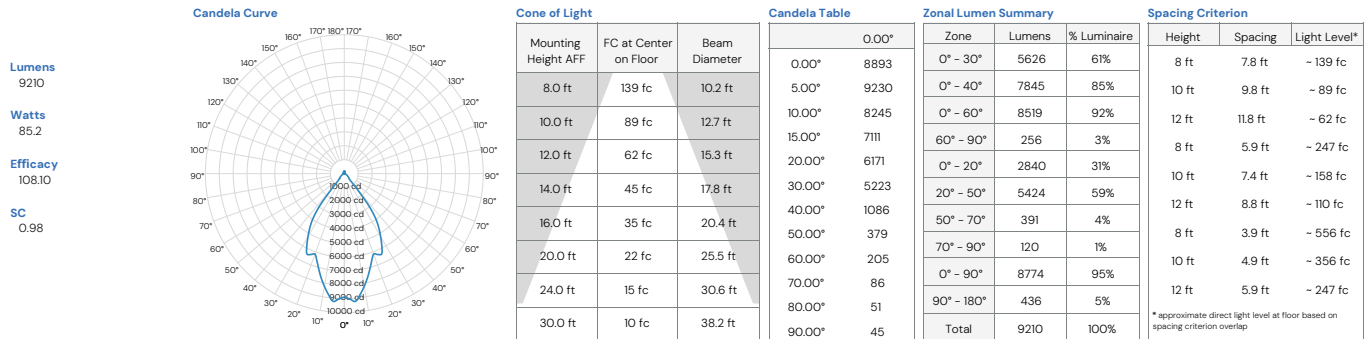

Polycarbonate

Size	Lumens	Wattage	Delivered Lumens	Lm/W	Flat Clear Lens (Lumens)	Flat Clear Lens (Lm/W)	Conical Lens (Lumens)	Conical Lens (Lm/W)
12-Inch	5000		5303	127.17	4605	110.43	4619	110.77
	6000		6363	133.12	5526	115.61	5543	115.96
	8000		7613	121.03	7368	117.14	7391	117.5
	10000		9571	111.7	9210	108.1	9238	108.43
	12000		10928	116.01	11052	117.32	11086	117.69
	15000		13660	121.96	13816	123.36	13858	123.73
16-Inch	5000	37	5101	137.86	4519	122.14	4292	116
	6000	42.3	6121	144.7	5423	128.2	5150	121.75
	8000	57.61	7895	137.04	7230	125.5	6867	119.2
	10000	85.2	9869	115.83	9038	118.14	8583	112.2
	12000	100	11842	118.42	10846	106.07	10300	103
	15000	112	14510	129.55	13557	121.04	13309	118.83
	20000	156	19347	124.02	18076	115.87	17746	113.76

12" PHOTOMETRY

Aluminum Shade 80°

Polycarbonate Shade 65°

Polycarbonate Shade - Flat Bottom Lens 65°

Polycarbonate Shade - Conical Lens 80°

MULTIPLIER

CRI	Multiplier	Kelvin	Multiplier
80	1	3000K	0.975
90	0.84	3500K	1
		4000K	1.035
		5000K	1.098

16" PHOTOMETRY

Aluminum Shade 70°

Polycarbonate Shade 60°

Polycarbonate Shade - Flat Bottom Lens 60°

Polycarbonate Shade - Conical Lens 80°

MULTIPLIER

CRI	Multiplier	Kelvin	Multiplier
80	1	3000K	0.975
90	0.84	3500K	1
		4000K	1.035
		5000K	1.098