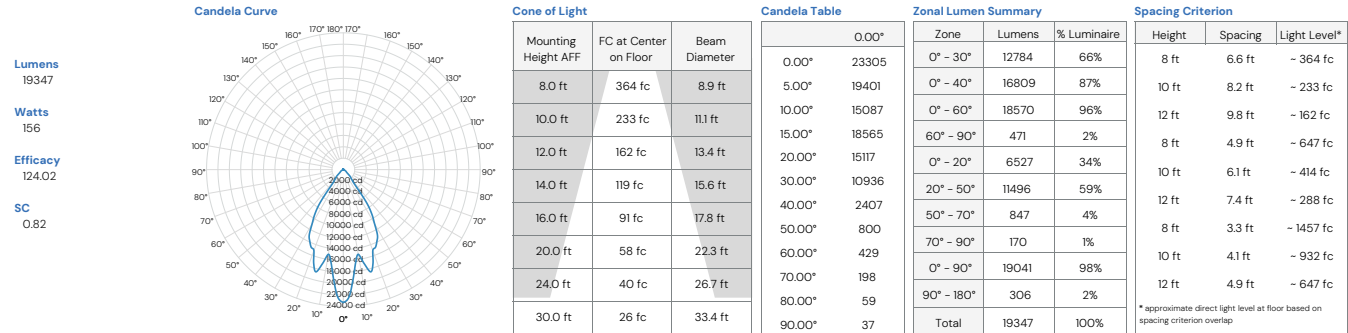

Polycarbonate

Size	Lumens	Wattage	Delivered Lumens	Lm/W	Flat Clear Lens (Lumens)	Flat Clear Lens (Lm/W)	Conical Lens (Lumens)	Conical Lens (Lm/W)
12-Inch	5000		5303	127.17	4605	110.43	4619	110.77
	6000		6363	133.12	5526	115.61	5543	115.96
	8000		7613	121.03	7368	117.14	7391	117.5
	10000		9571	111.7	9210	108.1	9238	108.43
	12000		10928	116.01	11052	117.32	11086	117.69
	15000		13660	121.96	13816	123.36	13858	123.73
16-Inch	5000	37	5101	137.86	4519	122.14	4292	116
	6000	42.3	6121	144.7	5423	128.2	5150	121.75
	8000	57.61	7895	137.04	7230	125.5	6867	119.2
	10000	85.2	9869	115.83	9038	118.14	8583	112.2
	12000	100	11842	118.42	10846	106.07	10300	103
	15000	112	14510	129.55	13557	121.04	13309	118.83
	20000	156	19347	124.02	18076	115.87	17746	113.76

12" PHOTOMETRY

Aluminum Shade 80°

Polycarbonate Shade 65°

Polycarbonate Shade - Flat Bottom Lens 65°

Polycarbonate Shade - Conical Lens 80°

MULTIPLIER

CRI	Multiplier	Kelvin	Multiplier
80	1	3000K	0.975
90	0.84	3500K	1
		4000K	1.035
		5000K	1.098

16" PHOTOMETRY

Aluminum Shade 70°

Polycarbonate Shade 60°

Polycarbonate Shade - Flat Bottom Lens 60°

Polycarbonate Shade - Conical Lens 80°

MULTIPLIER

CRI	Multiplier	Kelvin	Multiplier
80	1	3000K	0.975
90	0.84	3500K	1
		4000K	1.035
		5000K	1.098