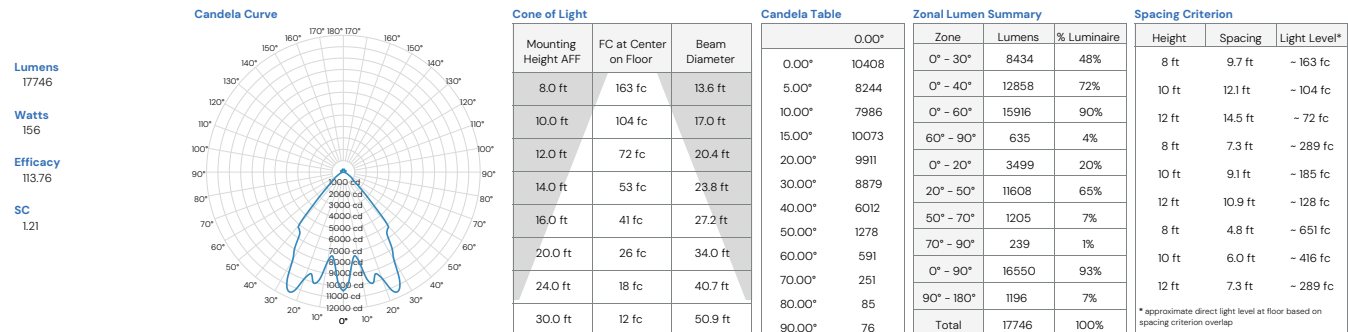

Polycarbonate

Size	Lumens	Wattage	Delivered Lumens	Lm/W	Flat Clear Lens (Lumens)	Flat Clear Lens (Lm/W)	Conical Lens (Lumens)	Conical Lens (Lm/W)
12-Inch	5000		5303	127.17	4605	110.43	4619	110.77
	6000		6363	133.12	5526	115.61	5543	115.96
	8000		7613	121.03	7368	117.14	7391	117.5
	10000		9571	111.7	9210	108.1	9238	108.43
	12000		10928	116.01	11052	117.32	11086	117.69
	15000		13660	121.96	13816	123.36	13858	123.73
16-Inch	5000	37	5101	137.86	4519	122.14	4292	116
	6000	42.3	6121	144.7	5423	128.2	5150	121.75
	8000	57.61	7895	137.04	7230	125.5	6867	119.2
	10000	85.2	9869	115.83	9038	118.14	8583	112.2
	12000	100	11842	118.42	10846	106.07	10300	103
	15000	112	14510	129.55	13557	121.04	13309	118.83
	20000	156	19347	124.02	18076	115.87	17746	113.76

12" PHOTOMETRY

Aluminum Shade 80°

Polycarbonate Shade 65°

Polycarbonate Shade - Flat Bottom Lens 65°

Polycarbonate Shade - Conical Lens 80°

MULTIPLIER

CRI	Multiplier	Kelvin	Multiplier
80	1	3000K	0.975
90	0.84	3500K	1
		4000K	1.035
		5000K	1.098

16" PHOTOMETRY

Aluminum Shade 70°

Polycarbonate Shade 60°

Polycarbonate Shade - Flat Bottom Lens 60°

Polycarbonate Shade - Conical Lens 80°

MULTIPLIER

CRI	Multiplier	Kelvin	Multiplier
80	1	3000K	0.975
90	0.84	3500K	1
		4000K	1.035
		5000K	1.098