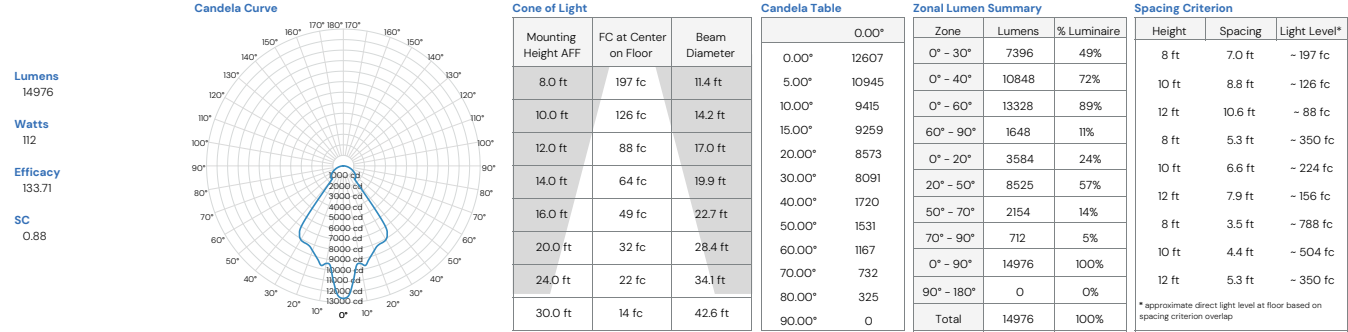

Polycarbonate

Size	Lumens	Wattage	Delivered Lumens	Lm/W	Flat Clear Lens (Lumens)	Flat Clear Lens (Lm/W)	Conical Lens (Lumens)	Conical Lens (Lm/W)
12-Inch	5000		5303	127.17	4605	110.43	4619	110.77
	6000		6363	133.12	5526	115.61	5543	115.96
	8000		7613	121.03	7368	117.14	7391	117.5
	10000		9571	111.7	9210	108.1	9238	108.43
	12000		10928	116.01	11052	117.32	11086	117.69
	15000		13660	121.96	13816	123.36	13858	123.73
16-Inch	5000	37	5101	137.86	4519	122.14	4292	116
	6000	42.3	6121	144.7	5423	128.2	5150	121.75
	8000	57.61	7895	137.04	7230	125.5	6867	119.2
	10000	85.2	9869	115.83	9038	118.14	8583	112.2
	12000	100	11842	118.42	10846	106.07	10300	103
	15000	112	14510	129.55	13557	121.04	13309	118.83
	20000	156	19347	124.02	18076	115.87	17746	113.76

12" PHOTOMETRY

Aluminum Shade 80°

Polycarbonate Shade 65°

Polycarbonate Shade - Flat Bottom Lens 65°

Polycarbonate Shade - Conical Lens 80°

MULTIPLIER

CRI	Multiplier	Kelvin	Multiplier
80	1	3000K	0.975
90	0.84	3500K	1
		4000K	1.035
		5000K	1.098

16" PHOTOMETRY

Aluminum Shade 70°

Polycarbonate Shade 60°

Polycarbonate Shade - Flat Bottom Lens 60°

Polycarbonate Shade - Conical Lens 80°

MULTIPLIER

CRI	Multiplier	Kelvin	Multiplier
80	1	3000K	0.975
90	0.84	3500K	1
		4000K	1.035
		5000K	1.098