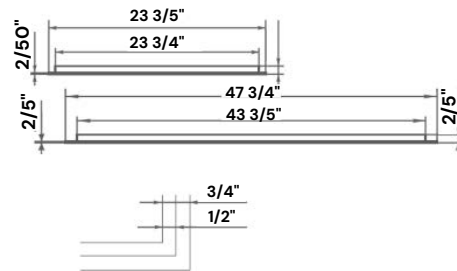

Size	Wattage	Lumens
2x2	27W / 35W / 40W	4050L / 5250L / 6000L
2x4	35W / 45W / 54W	5250L / 6750L / 8100L

## ORDERING INFORMATION Example:

Model	Size	Options
<b>14029</b>	<b>2X2</b> 2x2 <b>2X4</b> 2x4	<b>XEM8</b> Remote Emergency Back-Up Battery

23 3/4" (H) x 23 3/4" (W) x 5/8" (D)

47 3/4" (H) x 23 3/4" (W) x 5/8" (D)