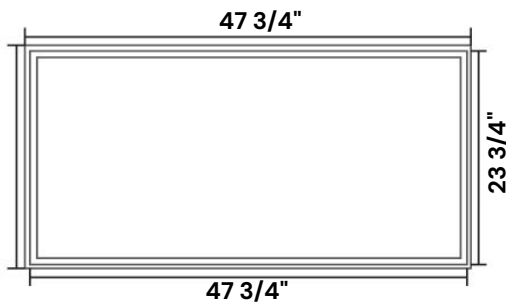

Size	Wattage	Lumens
2x2	27W / 35W / 40W	4050L / 5250L / 6000L
2x4	35W / 45W / 54W	5250L / 6750L / 8100L

## ORDERING INFORMATION Example:

Model	Size	Options
<b>14029</b>	<b>2X2</b> 2x2 <b>2X4</b> 2x4	<b>XEM8</b> Remote Emergency Back-Up Battery

23 3/4" (H) x 23 3/4" (W) x 5/8" (D)

47 3/4" (H) x 23 3/4" (W) x 5/8" (D)