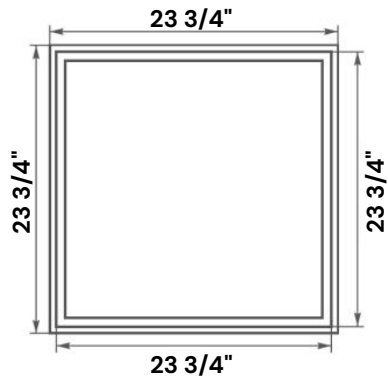

Size	Wattage	Lumens
2x2	27W / 35W / 40W	4050L / 5250L / 6000L
2x4	35W / 45W / 54W	5250L / 6750L / 8100L

## ORDERING INFORMATION Example:

Model	Size	Options
<b>14029</b>	<b>2X2</b> 2x2 <b>2X4</b> 2x4	<b>XEM8</b> Remote Emergency Back-Up Battery

23 3/4" (H) x 23 3/4" (W) x 5/8" (D)

47 3/4" (H) x 23 3/4" (W) x 5/8" (D)