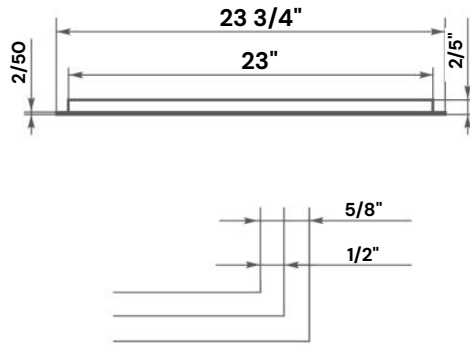

Size	Wattage	Lumens
2x2	27W / 35W / 40W	4050L / 5250L / 6000L
2x4	35W / 45W / 54W	5250L / 6750L / 8100L

## ORDERING INFORMATION Example:

Model	Size	Options
<b>14029</b>	<b>2X2</b> 2x2 <b>2X4</b> 2x4	<b>XEM8</b> Remote Emergency Back-Up Battery

23 3/4" (H) x 23 3/4" (W) x 5/8" (D)

47 3/4" (H) x 23 3/4" (W) x 5/8" (D)