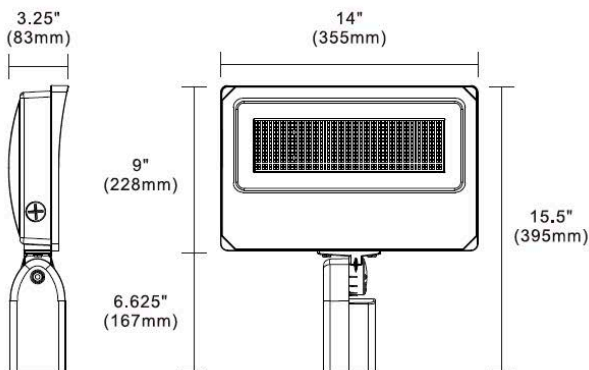

## LINE DRAWINGS

**11414-KN-SM**

**11414-TR-SM**

**11414-KN-MD**

**11414-TR-MD**

**11414-SF-LG**

**11414-TR-LG**

	ALCON LIGHTING	LUTRON	LEVITON®
0-10 V	<a href="#">2100</a> <a href="#">2101</a> <a href="#">2102</a>	Diva DDTV	IP-710-DL