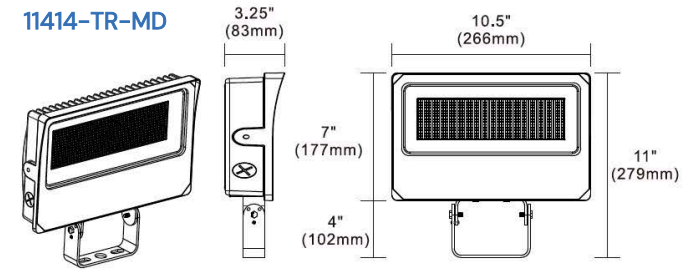

## LINE DRAWINGS

**11414-KN-SM**

**11414-TR-SM**

**11414-KN-MD**

**11414-TR-MD**

**11414-SF-LG**

**11414-TR-LG**

	ALCON LIGHTING	LUTRON	LEVITON®
0-10 V	<a href="#">2100</a> <a href="#">2101</a> <a href="#">2102</a>	Diva DDTV	IP-710-DL