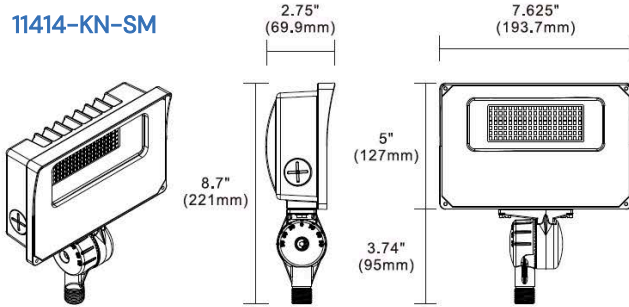

## LINE DRAWINGS

**11414-KN-SM**

**11414-TR-SM**

**11414-KN-MD**

**11414-TR-MD**

**11414-SF-LG**

**11414-TR-LG**

	ALCON LIGHTING	LUTRON	LEVITON®
0-10 V	<a href="#">2100</a> <a href="#">2101</a> <a href="#">2102</a>	Diva DDTV	IP-710-DL