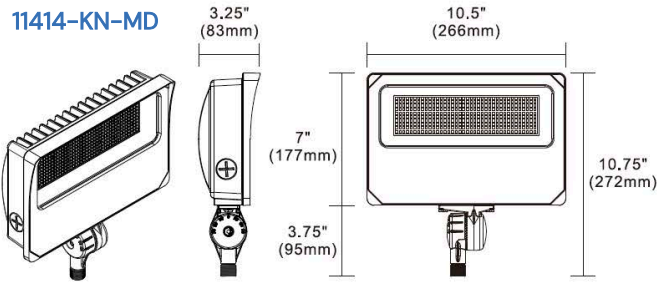

## LINE DRAWINGS

**11414-KN-SM**

**11414-TR-SM**

**11414-KN-MD**

**11414-TR-MD**

**11414-SF-LG**

**11414-TR-LG**

	ALCON LIGHTING	LUTRON	LEVITON®
0-10 V	<a href="#">2100</a> <a href="#">2101</a> <a href="#">2102</a>	Diva DDTV	IP-710-DL