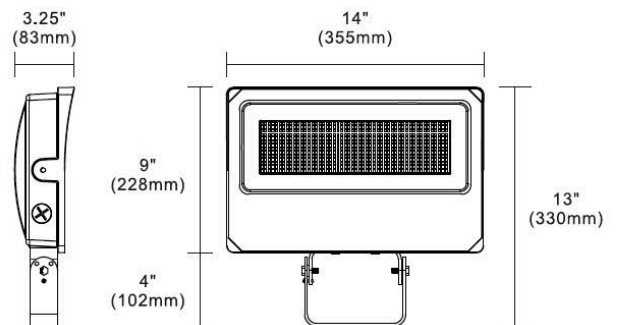

## LINE DRAWINGS

**11414-KN-SM**

**11414-TR-SM**

**11414-KN-MD**

**11414-TR-MD**

**11414-SF-LG**

**11414-TR-LG**

	ALCON LIGHTING	LUTRON	LEVITON®
0-10 V	<a href="#">2100</a> <a href="#">2101</a> <a href="#">2102</a>	Diva DDTV	IP-710-DL