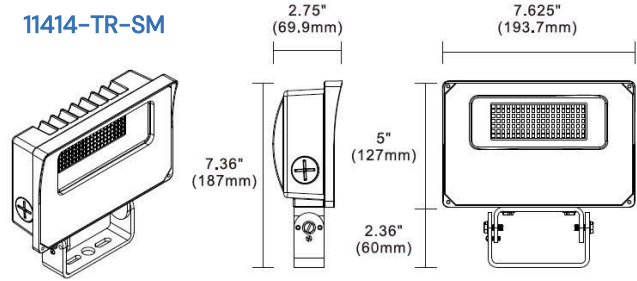

## LINE DRAWINGS

**11414-KN-SM**

**11414-TR-SM**

**11414-KN-MD**

**11414-TR-MD**

**11414-SF-LG**

**11414-TR-LG**

	ALCON LIGHTING	LUTRON	LEVITON®
0-10 V	<a href="#">2100</a> <a href="#">2101</a> <a href="#">2102</a>	Diva DDTV	IP-710-DL