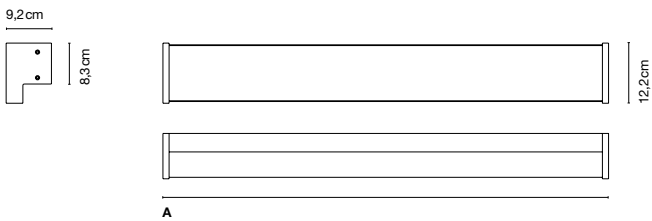

Continua

Christophe Mathieu

marset

Continua

A	
32,5 cm	2G11 18W
60,5 cm	T5 14W
90,5 cm	T5 21W
120,5 cm	T5 28W
150,5 cm	T5 35W

Extruded anodized aluminium structure and polycarbonate profile with a diffuser in white linen. Chromed aluminium side over.

Structure

- Transparent-chrome

Diffuser

- White linen

- [Download](#) Assembly Instructions
- [Download](#) Photometric data
- [Download](#) 2D
- [Download](#) 3D
- [Download](#) Energy label

Continua + Ledtube