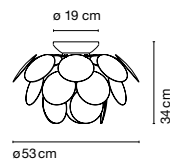

# **Discocó** Christophe Mathieu

**marset**

**Discocó C88**

**Discocó C68**

**Discocó C53**

Exuberant even when turned off, the richness of the light issuing from the Discocó lamp provides direct downward illumination along with a dramatic play of lights and soft shadows.

**Discocó C88**

- ⦿ 3x E27 FBA (ø120) 23W
- ⦿ 3x E27 LED Globe (ø120) 14W
- ⦿ 3x E27 HSGSA/C/UB 77W

**Discocó C68**

- ⦿ 3x E27 FBA (ø120) 23W
- ⦿ 3x E27 LED Globe (ø120) 14W
- ⦿ 3x E27 HSGSA/C/UB 57W

**Discocó C53**