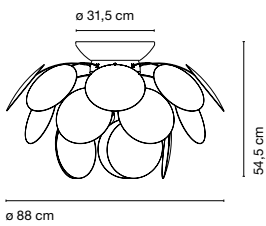

# **Discocó** Christophe Mathieu

**marset**

**Discocó C88**

**Discocó C68**

**Discocó C53**

Exuberant even when turned off, the richness of the light issuing from the Discocó lamp provides direct downward illumination along with a dramatic play of lights and soft shadows.

**Discocó C88**

- ⦿ 3x E27 FBA (ø120) 23W
- ⦿ 3x E27 LED Globe (ø120) 14W
- ⦿ 3x E27 HSGSA/C/UB 77W

**Discocó C68**

- ⦿ 3x E27 FBA (ø120) 23W
- ⦿ 3x E27 LED Globe (ø120) 14W
- ⦿ 3x E27 HSGSA/C/UB 57W

**Discocó C53**