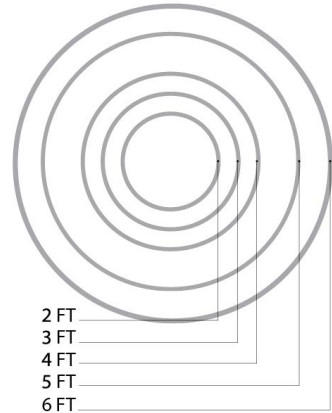

### DETAILS

**W** 1.4" x **Depth** 1.1"

**Standard Canopy:** 10" x 2.25"

**Remote Canopy:** 3" x .45"

**Pendant:** 8' Adjustable Aircraft Cable/Power Cord Included  
(Custom length available)

**Construction:** Extruded aluminum outer housing  
Adjustable power cord and AC cables with push button  
grippers standard

### Ordering Information:

Example: (12254-2-23W-30K-SL-S-EM)

Model	Size/Wattage/Lumens	Color Temp	Finish	Mounting	Options
<input type="text"/>	<input type="text"/>	<input type="text"/>	<input type="text"/>	<input type="text"/>	<input type="text"/>
<b>12254</b> Circline	<b>2-23W</b> 2' - 23 watts, 4100 lms <b>3-35W</b> 3' - 35 watts, 6100 lms <b>4-47W</b> 4' - 47 watts, 8150 lms <b>5-59W</b> 5' - 59 watts, 10200 lms <b>6-71W</b> 6' - 71 watts, 12150 lms	<b>30K</b> 3000K <b>35K</b> 3500K <b>40K</b> 4000K	<b>SL</b> Silver <b>WH</b> White <b>BK</b> Black	<b>S</b> Standard <b>R</b> Remote	<b>EM</b> 7W Emergency Battery Pack <b>XXAC</b> Custom AC Cable/Power Cord (25' Max)